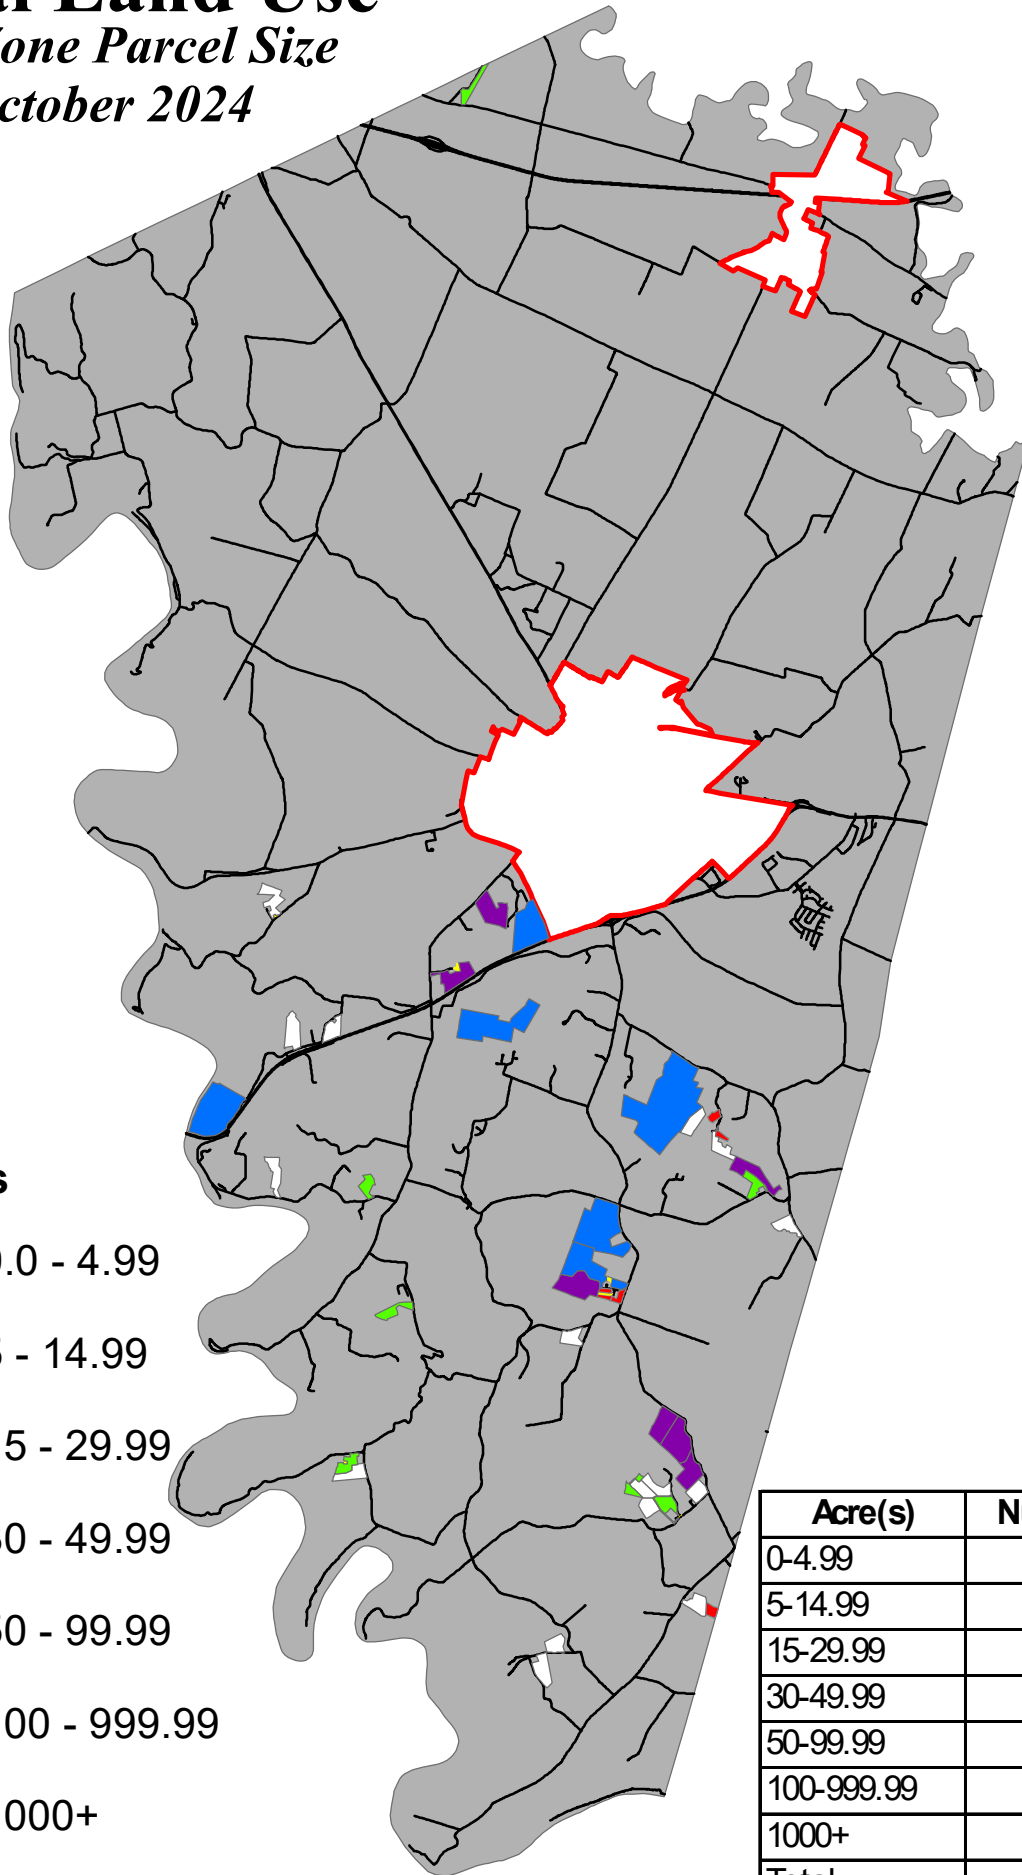

Acre(s)	Number
0-4.99	2288
5-14.99	819
15-29.99	374
30-49.99	337
50-99.99	309
100-999.99	285
1000 +	1
Total	4413
Average Parcel Size 25.64	

County Excluding USB A-1 Zone 2023

Acre(s)	Number	Average Size
0-4.99	682	2.49
5-14.99	598	8.29
15-29.99	296	23.76
30-49.99	275	37.3
50-99.99	269	72.23
100-999.99	258	205.33
1000+	1	1434.73
Total	2379	
Total Average Parcel Size		41.11

Rural Land Use

A-1 Zone Parcel Size

October 2024

GIS Acres

County Excluding USB All Zones 2024

Acre(s)	Number
0-4.99	2303
5-14.99	826
15-29.99	371
30-49.99	351
50-99.99	305
100-999.99	285
1000 +	1
Total	4442
Average Parcel Size 25.47	

County Excluding USB A-1 Zone 2024

Acre(s)	Number	Average Size
0-4.99	685	2.49
5-14.99	602	8.26
15-29.99	294	23.77
30-49.99	288	37.23
50-99.99	264	72.12
100-999.99	257	204.83
1000+	1	1434.73
Total	2391	
Total Average Parcel Size		40.78

Rural Land Use

A-2 Zone Parcel Size

October 2024

GISAcres

Acre(s)	Number	Average Size
0-4.99	8	1.57
5-14.99	6	8.59
15-29.99	7	26
30-49.99	16	34.74
50-99.99	7	68.9
100-999.99	6	211.39
1000+	0	0
Total	50	
Total Average Parcel Size		51.06