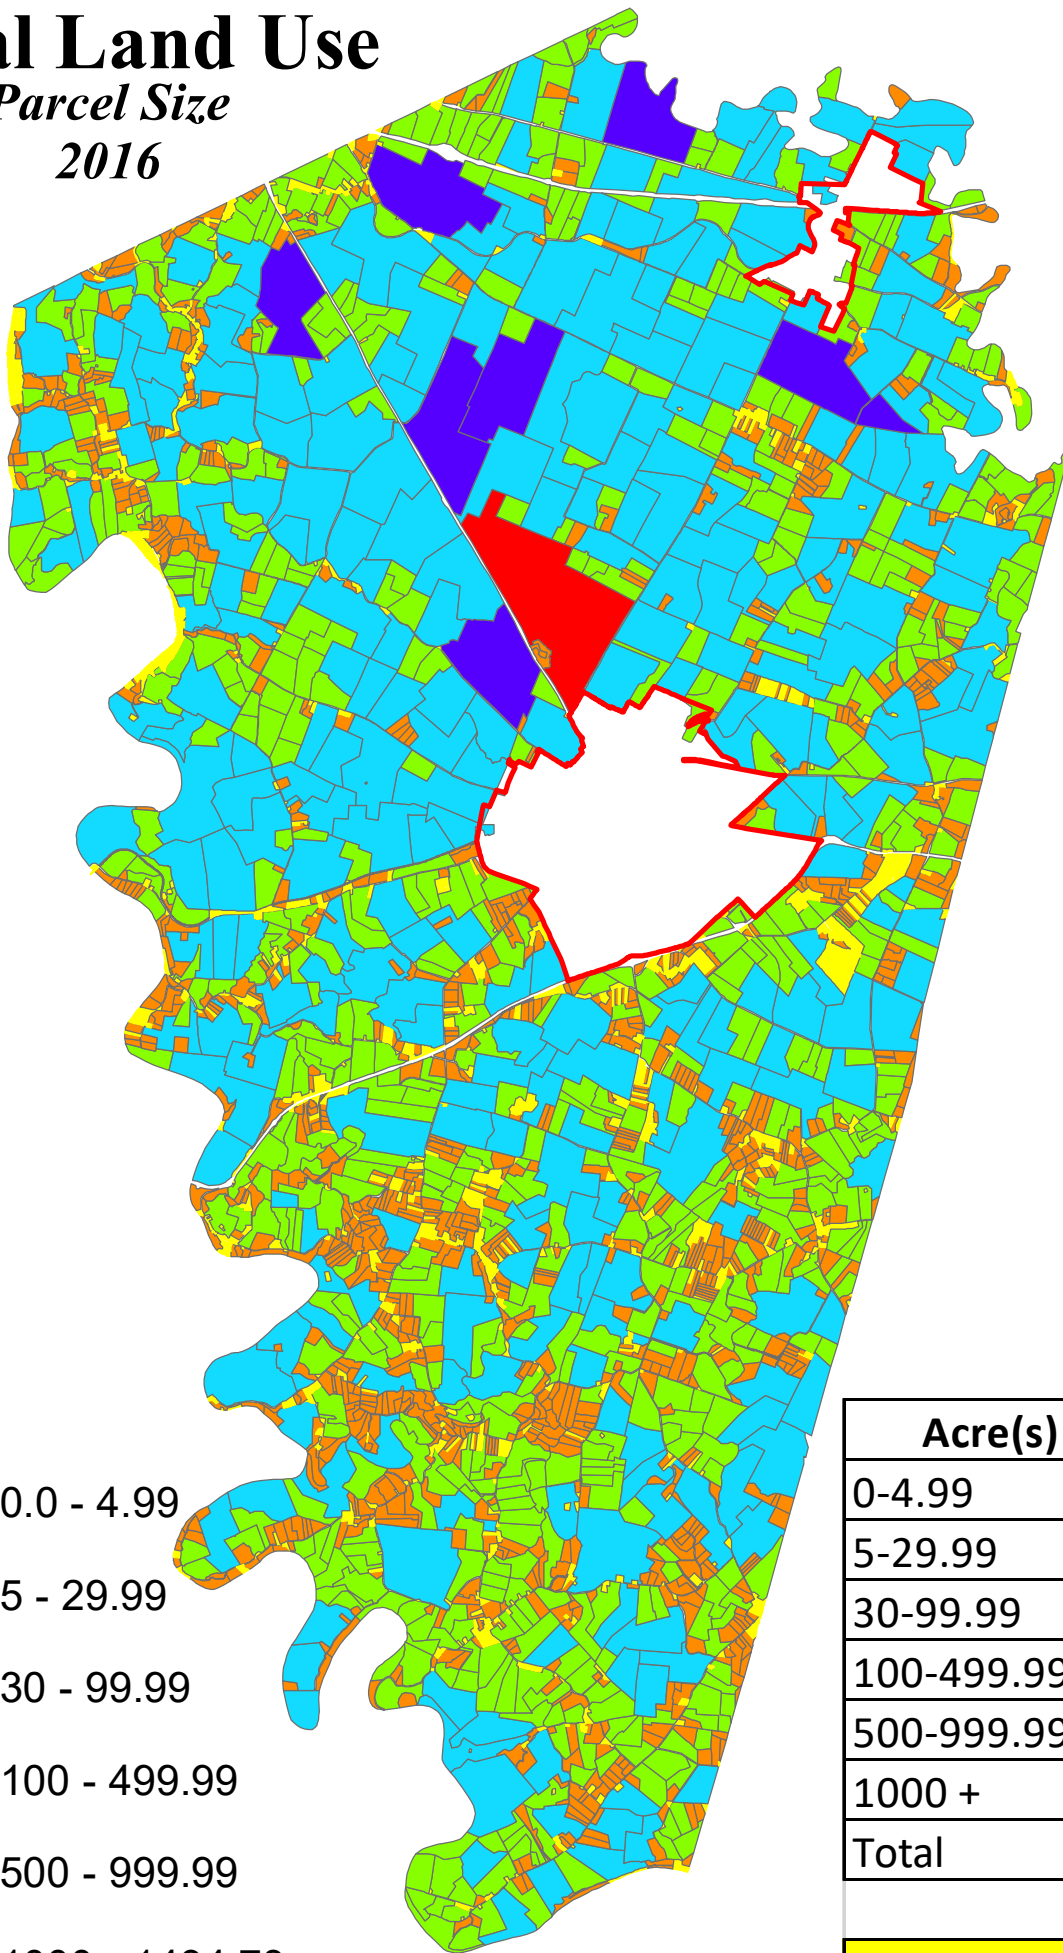

Rural Land Use

Parcel Size

2016

Acre (s)

Acre(s)	Number
0-4.99	2230
5-29.99	1124
30-99.99	627
100-499.99	286
500-999.99	7
1000 +	1
Total	4275

Average Parcel Size 26.47

Rural Land Use

Parcel Size

Acre(s)	Number
0-4.99	2288
5-29.99	1193
30-99.99	646
100-499.99	279
500-999.99	6
1000 +	1
Total	4413

Average Parcel Size 25.64

Rural Land Use

A-1 Zone Parcel Size

August 2023

GIS Acres

County Excluding USB All Zones 2023

Acre(s)	Number
0-4.99	2288
5-14.99	819
15-29.99	374
30-49.99	337
50-99.99	309
100-999.99	285
1000 +	1
Total	4413
Average Parcel Size 25.64	

County Excluding USB A-1 Zone 2023

Acre(s)	Number	Average Size
0-4.99	682	2.49
5-14.99	598	8.29
15-29.99	296	23.76
30-49.99	275	37.3
50-99.99	269	72.23
100-999.99	258	205.33
1000+	1	1434.73
Total	2379	
Total Average Parcel Size		41.11

Rural Land Use

A-2 Zone Parcel Size

October 2024

GISAcres

Acre(s)	Number	Average Size
0-4.99	8	1.57
5-14.99	6	8.59
15-29.99	7	26
30-49.99	16	34.74
50-99.99	7	68.9
100-999.99	6	211.39
1000+	0	0
Total	50	
Total Average Parcel Size		51.06