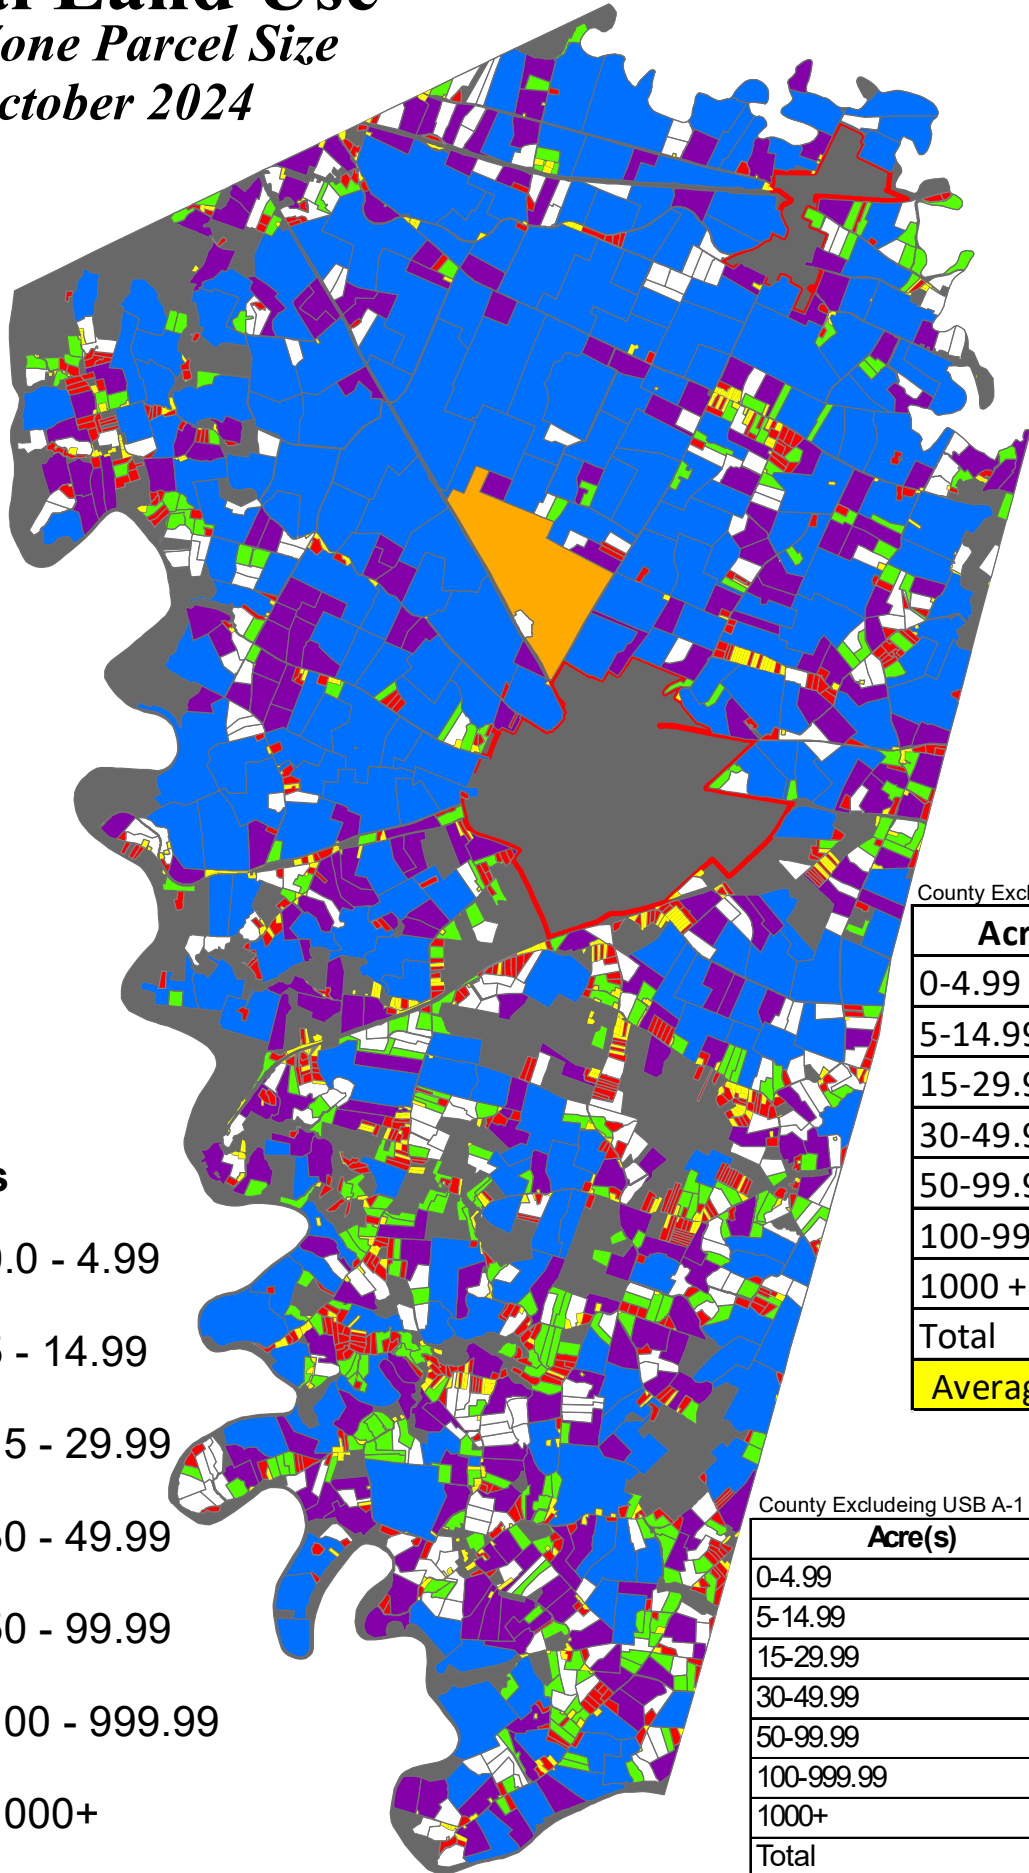

Rural Land Use

Parcel Size

2016

Acre (s)

Acre(s)	Number
0-4.99	2230
5-29.99	1124
30-99.99	627
100-499.99	286
500-999.99	7
1000 +	1
Total	4275

Average Parcel Size 26.47

Rural Land Use

Parcel Size

Acre(s)	Number
0-4.99	2288
5-14.99	819
15-29.99	374
30-49.99	337
50-99.99	309
100-999.99	285
1000 +	1
Total	4413
Average Parcel Size 25.64	

County Excluding USB A-1 Zone 2023

Acre(s)	Number	Average Size
0-4.99	682	2.49
5-14.99	598	8.29
15-29.99	296	23.76
30-49.99	275	37.3
50-99.99	269	72.23
100-999.99	258	205.33
1000+	1	1434.73
Total	2379	
Total Average Parcel Size		41.11

Rural Land Use

A-1 Zone Parcel Size

October 2024

GIS Acres

County Excluding USB All Zones 2024

Acre(s)	Number
0-4.99	2303
5-14.99	826
15-29.99	371
30-49.99	351
50-99.99	305
100-999.99	285
1000 +	1
Total	4442
Average Parcel Size 25.47	

County Excluding USB A-1 Zone 2024

Acre(s)	Number	Average Size
0-4.99	685	2.49
5-14.99	602	8.26
15-29.99	294	23.77
30-49.99	288	37.23
50-99.99	264	72.12
100-999.99	257	204.83
1000+	1	1434.73
Total	2391	
Total Average Parcel Size		40.78