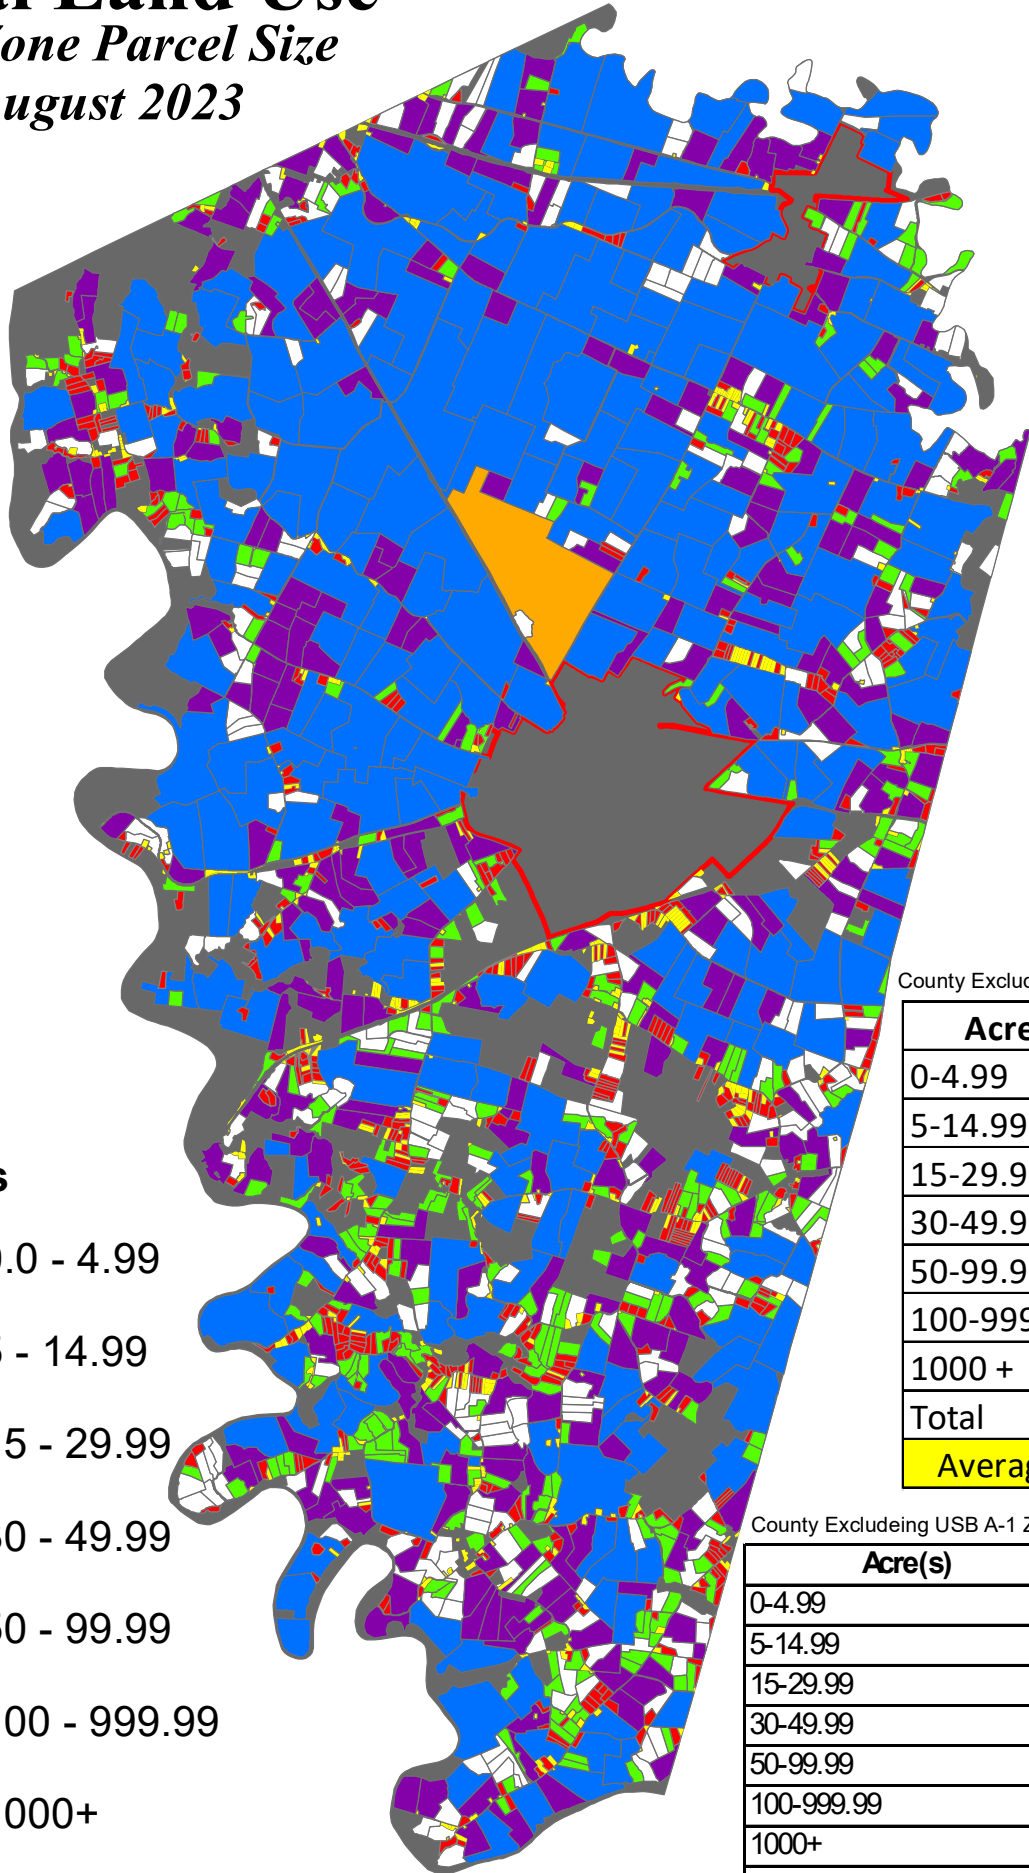

Rural Land Use

Parcel Size

2016

Acre (s)

Acre(s)	Number
0-4.99	2230
5-29.99	1124
30-99.99	627
100-499.99	286
500-999.99	7
1000 +	1
Total	4275

Average Parcel Size 26.47

Rural Land Use

Parcel Size

Acre(s)	Number
0-4.99	2288
5-29.99	1193
30-99.99	646
100-499.99	279
500-999.99	6
1000 +	1
Total	4413

Average Parcel Size 25.64

Rural Land Use

A-1 Zone Parcel Size

August 2023

GIS Acres

County Excluding USB All Zones 2023

Acre(s)	Number
0-4.99	2288
5-14.99	819
15-29.99	374
30-49.99	337
50-99.99	309
100-999.99	285
1000 +	1
Total	4413
Average Parcel Size 25.64	

County Excluding USB A-1 Zone 2023

Acre(s)	Number	Average Size
0-4.99	682	2.49
5-14.99	598	8.29
15-29.99	296	23.76
30-49.99	275	37.3
50-99.99	269	72.23
100-999.99	258	205.33
1000+	1	1434.73
Total	2379	
Total Average Parcel Size		41.11

Rural Land Use

A-2 Zone Parcel Size

October 2024

GISAcres

Acre(s)	Number	Average Size
0-4.99	8	1.57
5-14.99	6	8.59
15-29.99	7	26
30-49.99	16	34.74
50-99.99	7	68.9
100-999.99	6	211.39
1000+	0	0
Total	50	
Total Average Parcel Size		51.06