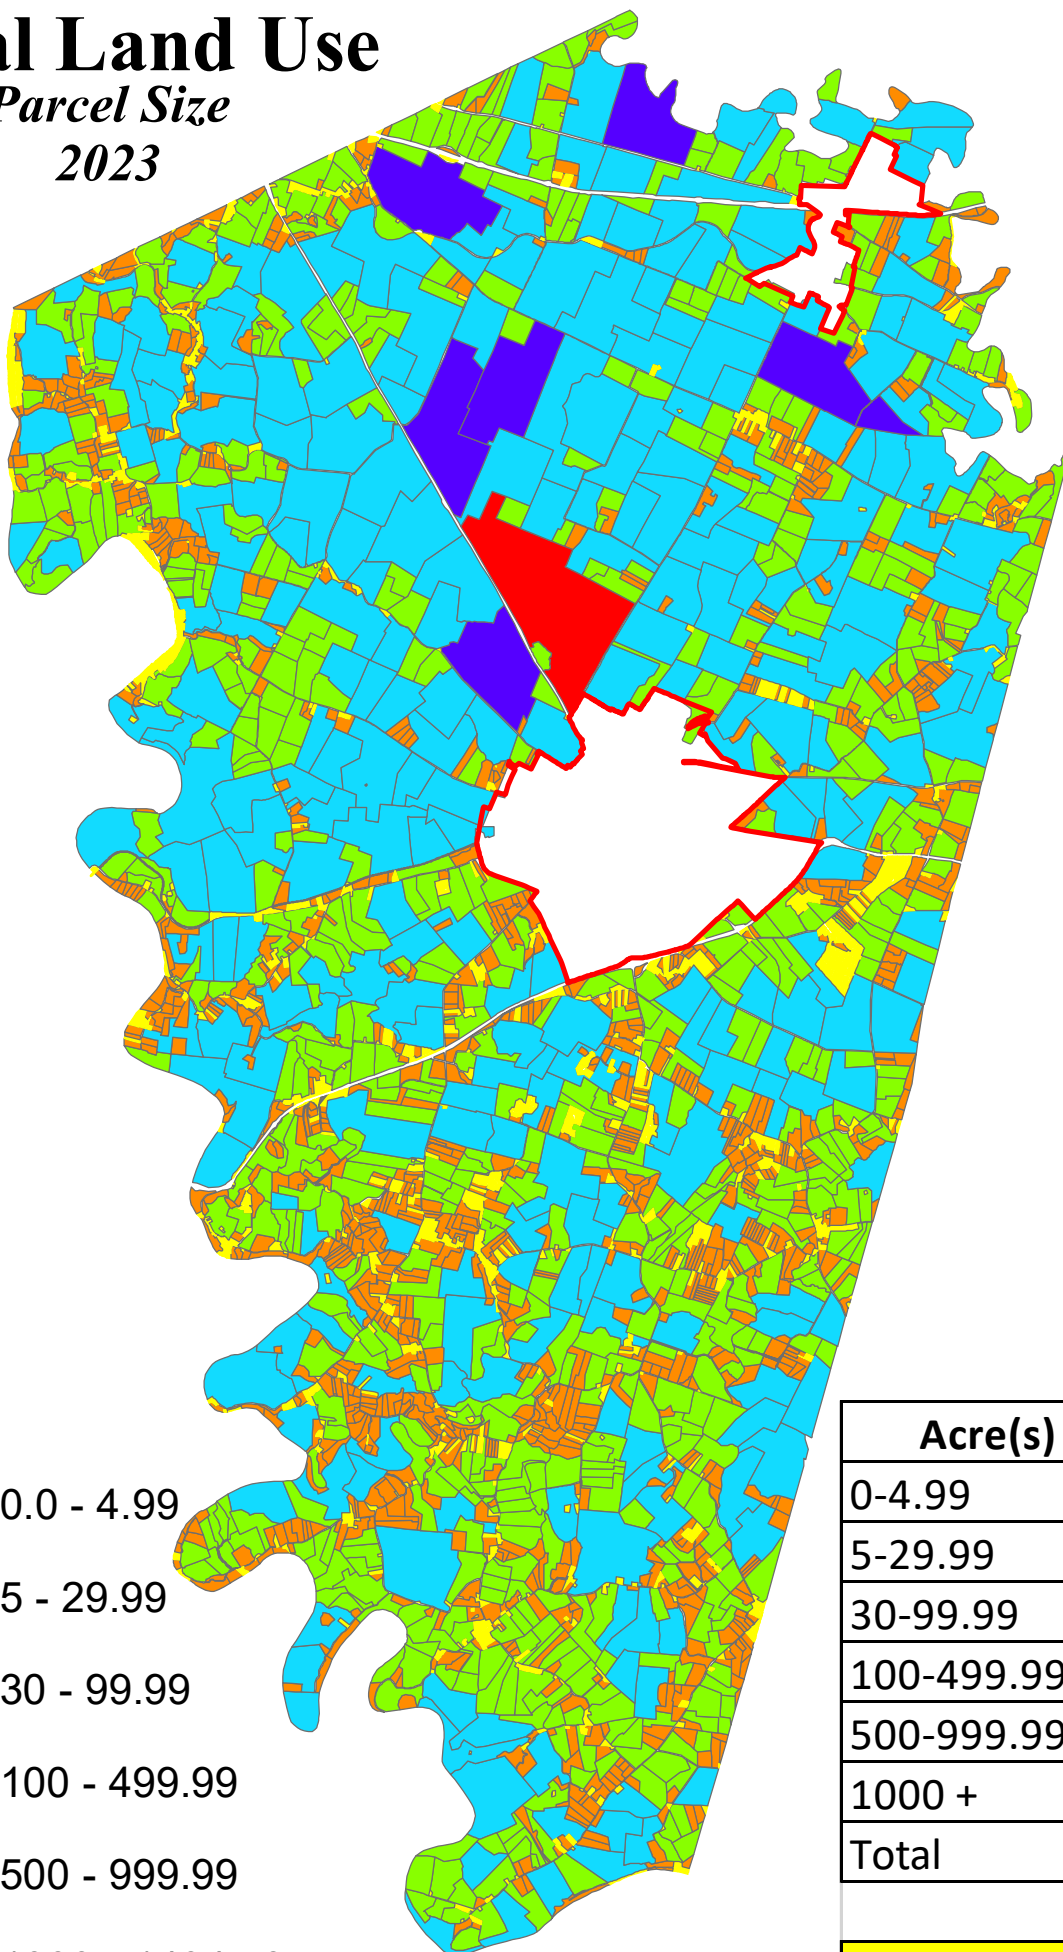

Rural Land Use

Parcel Size

2023

Acre (s)

0.0 - 4.99

5 - 29.99

30 - 99.99

100 - 499.99

500 - 999.99

1000 - 1434.73

Acre(s)	Number
0-4.99	2288
5-29.99	1193
30-99.99	646
100-499.99	279
500-999.99	6
1000 +	1
Total	4413

Average Parcel Size 25.64